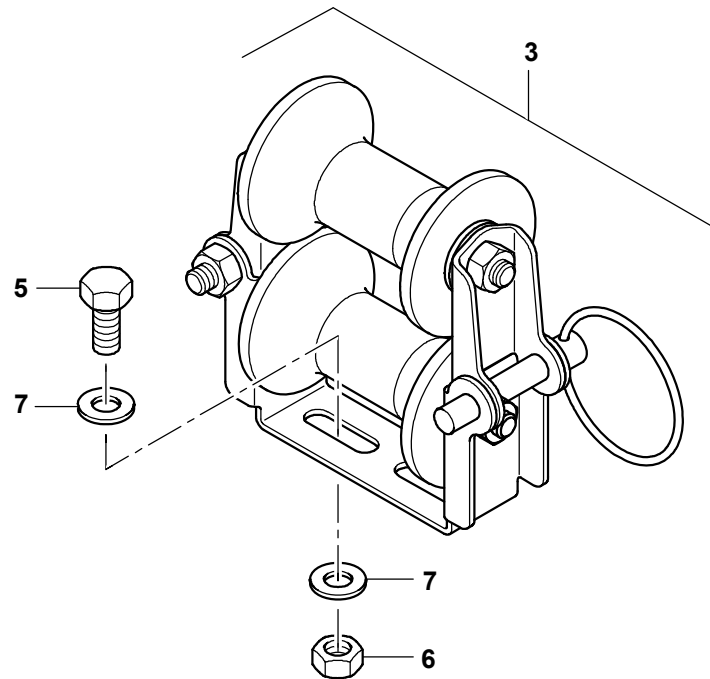

GROVESCHLAUCHFUEHRUNG
GUIDE FOR HOSEBILDТАFEL
PICTORIAL DISPLAY**GMK 4100**
BE 710
G 173

01.10

3152799-ETL C

1/1

3152799-C-BL01-0110-0000

GROVESCHLAUCHFUEHRUNG
GUIDE FOR HOSEERSATZTEILLISTE
LIST OF SPARE PARTS**GMK 4100**
BE 710
G 173

01.10

3152799-ETL C

1/1